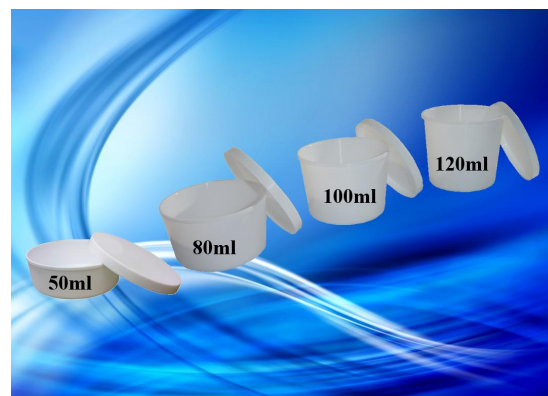

## Kelímek na emulze a masti

POPIS

skladové číslo	název výrobku	barva	průměr [mm]	výška mm	objem ml	balení [ks]	paletizace ks/balení
819.210.005.001	kelímek 50	bílá	65	23	50ml	50	
819.210.008.001	kelímek 80	bílá	65	36	80ml	50	
819.210.010.001	kelímek 100	bílá	65	46	100ml	50	
819.210.012.001	kelímek 120	bílá	65	56	120ml	50	

Určeny na plnění a přepravu emulzí a mastí nejen farmacii