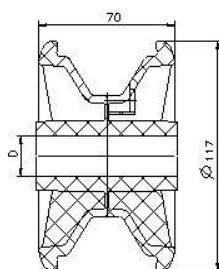

DISKY KOL

POPIS

skladové číslo	název výrobku	barva	náboj			balení [ks]	paletizace ks/balení
560.100.100.040	disk kola 4"/náboj 20,8mm	šedá	20,8				
560.100.100.080	disk kola 4"/náboj 20,8mm	červená	20,8				
560.100.100.080	disk kola 4"/náboj 20,8mm	zelená	20,8				
560.100.100.080	disk kola 4"/náboj 20,8mm	modrá	20,8