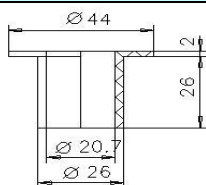

POUZDRO DI SKU

POPIS

skladové číslo	název výrobku	barva	náboj			balení [ks]	paletizace ks/balení

560.110.130.020	pouzdro disku 4"	černá	20,8