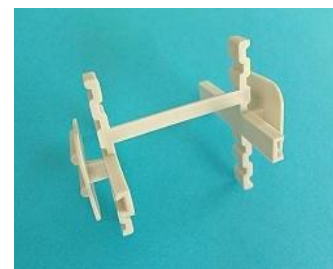

DISTANČNÍ VLOŽKA - LUXFER

POPIS

skladové číslo	název výrobku	barva				balení [ks]	paletizace ks/balení
----------------	---------------	-------	--	--	--	-------------	----------------------

575.101.100.000 distanční vložka LUXFER natur

Vytváří stejnou velikost spár při výstavbě stěn ze skleněných bloků - LUXFERŮ.