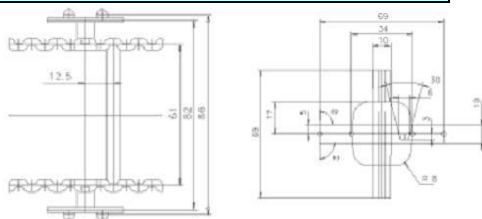

DISTANČNÍ VLOŽKA - LUXFER

POPIS

skladové číslo	název výrobku	barva				balení [ks]	paletizace ks/balení
----------------	---------------	-------	--	--	--	-------------	----------------------

575.101.100.000 distanční vložka LUXFER natur

Vytváří stejnou velikost spár při výstavbě stěn ze skleněných bloků - LUXFERŮ.