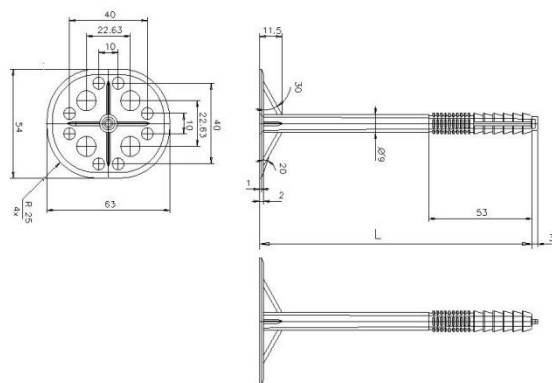

TALÍŘOVÉ HMOŽDINKY

POPIS

skladové číslo	název výrobku	barva	délka [mm]	barva trnu	rozměr talířku	balení [ks]	paletizace ks/balení
575.102.090.000	talířové hmoždinky 10mm	přírodní	90	bílá	63x54 R25	100	
575.102.110.000	talířové hmoždinky 10mm	přírodní	110	bílá	63x54 R25	100	
575.102.130.000	talířové hmoždinky 10mm	přírodní	130	bílá	63x54 R25	100	
575.102.140.000	talířové hmoždinky 10mm	přírodní	140	bílá	63x54 R25	100	
575.102.150.000	talířové hmoždinky 10mm	přírodní	150	bílá	63x54 R25	100	
575.102.170.000	talířové hmoždinky 10mm	přírodní	170	bílá	63x54 R25	100	
560.154.190.020	talířové hmoždinky 10mm	přírodní	190	bílá	63x54 R25	100	