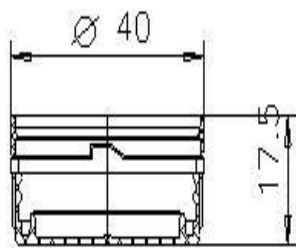

Uzavěr PET láhve 40mm s trhacím kroužkem

POPIS

skladové číslo	název výrobku	barva	průměr [mm]	výška [mm]		balení [ks]	paletizace ks/balení
590.100.010.040	uzavěr PET láhve	šedá	40	17,5			
590.100.010.060	uzavěr PET láhve	modrá	40	17,5			
590.100.010.080	uzavěr PET láhve	červená	40	17,5			
590.100.010.110	uzavěr PET láhve	zelená	40	17,5			
590.100.010.120	uzavěr PET láhve	žlutá	40	17,5			
590.100.010.130	uzavěr PET láhve	oranžová	40	17,5			