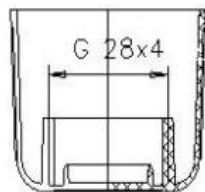

Uzávěr PET láhve typ SAVO

POPIS

skladové číslo	název výrobku	barva	průměr [mm]	výška [mm]		balení [ks]	paletizace ks/balení
590.130.100.001	uzávěr láhve	bílá	28	39			
590.130.100.040	uzávěr láhve	šedá	28	39			
590.130.100.060	uzávěr láhve	modrá	28	39			
590.130.100.080	uzávěr láhve	červená	28	39			
590.130.100.110	uzávěr láhve	zelená	28	39			
590.130.100.120	uzávěr láhve	žlutá	28	39			
590.130.100.130	uzávěr láhve	oranžová	28	39			