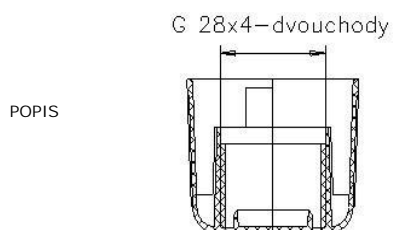

Uzavěr PET láhve typ SAVO s bezpečnostní pojistkou

skladové číslo	název výrobku	barva	průměr [mm]	výška [mm]		balení [ks]	paletizace ks/balení
590.130.100.001	uzavěr láhve	bílá	28	39			
590.130.100.040	uzavěr láhve	šedá	28	39			
590.130.100.060	uzavěr láhve	modrá	28	39			
590.130.100.080	uzavěr láhve	červená	28	39			
590.130.100.110	uzavěr láhve	zelená	28	39			
590.130.100.120	uzavěr láhve	žlutá	28	39			
590.130.100.130	uzavěr láhve	oranžová	28	39			