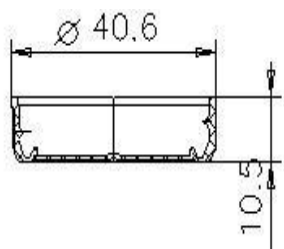

Uzávěr Tetra Top 40mm

POPIS

skladové číslo	název výrobku	barva	průměr [mm]	výška [mm]		balení [ks]	paletizace ks/balení
590.101.010.040	uzávěr PET láhve	šedá	40,6	10,5			
590.101.010.060	uzávěr PET láhve	modrá	40,6	10,5			
590.101.010.080	uzávěr PET láhve	červená	40,6	10,5			
590.101.010.110	uzávěr PET láhve	zelená	40,6	10,5			
590.101.010.120	uzávěr PET láhve	žlutá	40,6	10,5			
590.101.010.130	uzávěr PET láhve	oranžová	40,6	10,5			